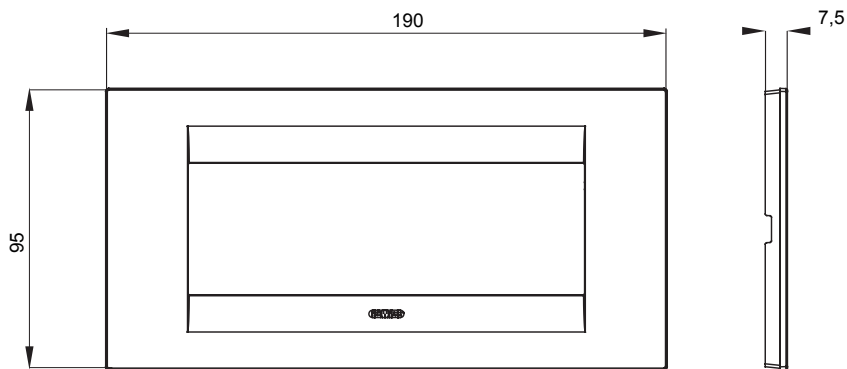

Serie van ChoruSmart huishoudelijke platen, gemaakt in een brede verscheidenheid aan vormen, kleuren, materialen en afwerkingen. Ze omvat vijf verschillende vormen (ONE, GEO, EGO, LUX, ICE en ICE Touch) voor rechthoekige dozen met een capaciteit tot 12 modules en drie verschillende vormen (ONE International, GEO International en LUX International) geschikt voor ronde/vierkante dozen, zowel enkelvoudig als gecombineerd in horizontale en verticale configuraties, met een capaciteit van 2 tot 2+2+2+2 modules. Alle platen van de ChoruSmart huishoudelijke serie gebruiken dezelfde steunen, zonder de behoefte aan aanvullende adapters. De serie omvat ook blanco platen, waterdichte IP55-platen en contourplaten.

Familie	GEO	Omschrijving	6 modules
Kleur	Wit	Materiaal	Technopolymeer
Afwerking	Glimmend	Voor ondersteuning codes	GW16806
Gloeidraadtest	650 °C	Thermodruk met kogel	70 °C
Standaard	EN 60669-1	Voor BS ondersteuningcodes	GW16837, GW16838, GW16839
Electrocod	0110		

### DIMENSIONAL