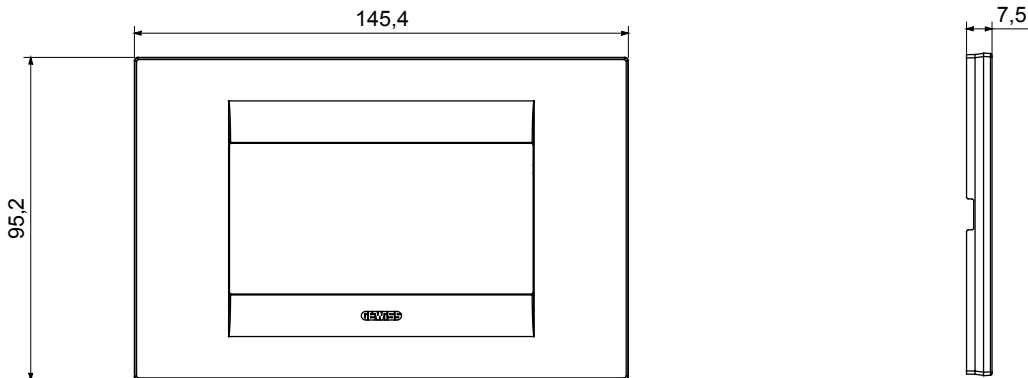

Serie van ChoruSmart huishoudelijke platen, gemaakt in een brede verscheidenheid aan vormen, kleuren, materialen en afwerkingen. Ze omvat vijf verschillende vormen (ONE, GEO, EGO, LUX, ICE en ICE Touch) voor rechthoekige dozen met een capaciteit tot 12 modules en drie verschillende vormen (ONE International, GEO International en LUX International) geschikt voor ronde/vierkante dozen, zowel enkelvoudig als gecombineerd in horizontale en verticale configuraties, met een capaciteit van 2 tot 2+2+2+2 modules. Alle platen van de ChoruSmart huishoudelijke serie gebruiken dezelfde steunen, zonder de behoefte aan aanvullende adapters. De serie omvat ook blanco platen, waterdichte IP55-platen en contourplaten.

Familie	GEO	Omschrijving	4 modules
Kleur	Zacht koper	Materiaal	Technopolymeer
Afwerking	Dekkende afwerking	Voor ondersteuning codes	GW16804, GW16804N
Gloeidraadtest	650 °C	Thermodruk met kogel	70 °C
Standaard	EN 60669-1	Electrocod	0110

### DIMENSIONAL