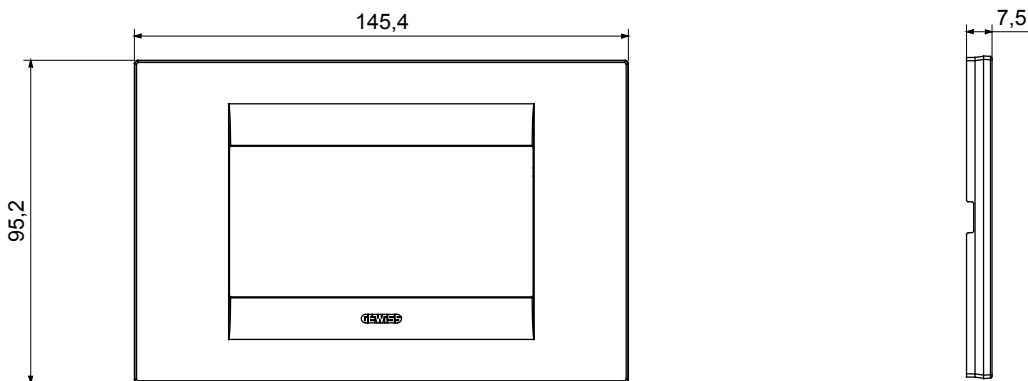

Serie van ChoruSmart huishoudelijke platen, gemaakt in een brede verscheidenheid aan vormen, kleuren, materialen en afwerkingen. Ze omvat vijf verschillende vormen (ONE, GEO, EGO, LUX, ICE en ICE Touch) voor rechthoekige dozen met een capaciteit tot 12 modules en drie verschillende vormen (ONE International, GEO International en LUX International) geschikt voor ronde/vierkante dozen, zowel enkelvoudig als gecombineerd in horizontale en verticale configuraties, met een capaciteit van 2 tot 2+2+2+2 modules. Alle platen van de ChoruSmart huishoudelijke serie gebruiken dezelfde steunen, zonder de behoefte aan aanvullende adapters. De serie omvat ook blanco platen, waterdichte IP55-platen en contourplaten.

Familie	GEO	Omschrijving	4 modules
Kleur	Toner zwart	Materiaal	Technopolymeer
Afwerking	Glimmend	Voor ondersteuning codes	GW16804, GW16804N
Gloeidraadtest	650 °C	Thermodruk met kogel	70 °C
Standaard	EN 60669-1	Electrocod	0110

DIMENSIONAL

TECHNICAL SYMBOLOGY

STANDARDS/APPROVALS