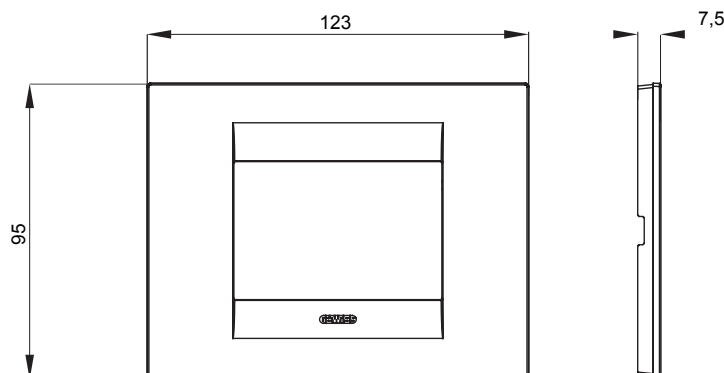

Serie van ChoruSmart huishoudelijke platen, gemaakt in een brede verscheidenheid aan vormen, kleuren, materialen en afwerkingen. Ze omvat vijf verschillende vormen (ONE, GEO, EGO, LUX, ICE en ICE Touch) voor rechthoekige dozen met een capaciteit tot 12 modules en drie verschillende vormen (ONE International, GEO International en LUX International) geschikt voor ronde/vierkante dozen, zowel enkelvoudig als gecombineerd in horizontale en verticale configuraties, met een capaciteit van 2 tot 2+2+2+2 modules. Alle platen van de ChoruSmart huishoudelijke serie gebruiken dezelfde steunen, zonder de behoefte aan aanvullende adapters. De serie omvat ook blanco platen, waterdichte IP55-platen en contourplaten.

Familie	GEO	Omschrijving	3 modules
Kleur	Toner zwart	Materiaal	Technopolymeer
Afwerking	Glimmend	Voor ondersteuning codes	GW16803, GW16803N
Gloeidraadtest	650 °C	Thermodruk met kogel	70 °C
Standaard	EN 60669-1	Electrocod	0110

DIMENSIONAL

TECHNICAL SYMBOLOGY

STANDARDS/APPROVALS