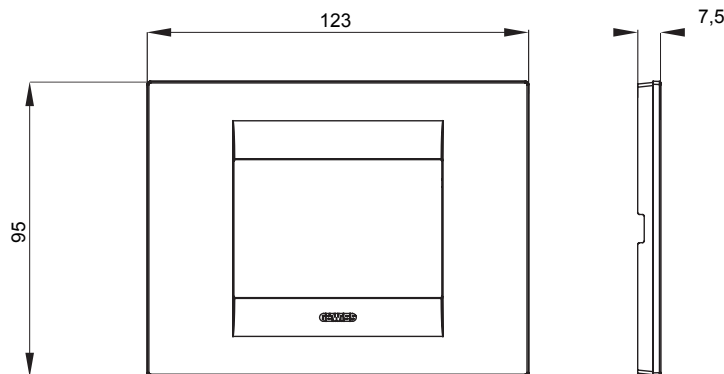

Serie van ChoruSmart huishoudelijke platen, gemaakt in een brede verscheidenheid aan vormen, kleuren, materialen en afwerkingen. Ze omvat vijf verschillende vormen (ONE, GEO, EGO, LUX, ICE en ICE Touch) voor rechthoekige dozen met een capaciteit tot 12 modules en drie verschillende vormen (ONE International, GEO International en LUX International) geschikt voor ronde/vierkante dozen, zowel enkelvoudig als gecombineerd in horizontale en verticale configuraties, met een capaciteit van 2 tot 2+2+2+2 modules. Alle platen van de ChoruSmart huishoudelijke serie gebruiken dezelfde steunen, zonder de behoefte aan aanvullende adapters. De serie omvat ook blanco platen, waterdichte IP55-platen en contourplaten.

Familie	GEO	Omschrijving	3 modules
Kleur	Wit	Materiaal	Technopolymeer
Afwerking	Glimmend	Voor ondersteuning codes	GW16803, GW16803N
Gloeidraadtest	650 °C	Thermodruk met kogel	70 °C
Standaard	EN 60669-1	Electrocod	0110

### DIMENSIONAL