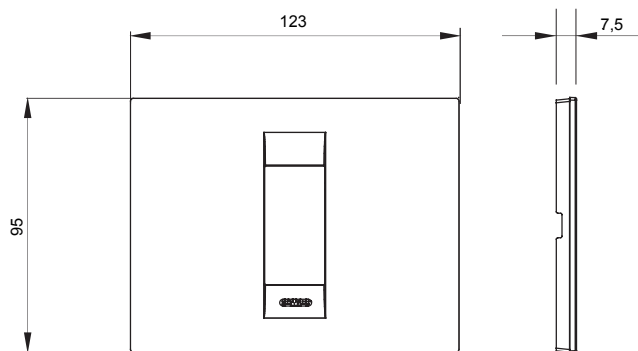

Serie van ChoruSmart huishoudelijke platen, gemaakt in een brede verscheidenheid aan vormen, kleuren, materialen en afwerkingen. Ze omvat vijf verschillende vormen (ONE, GEO, EGO, LUX, ICE en ICE Touch) voor rechthoekige dozen met een capaciteit tot 12 modules en drie verschillende vormen (ONE International, GEO International en LUX International) geschikt voor ronde/vierkante dozen, zowel enkelvoudig als gecombineerd in horizontale en verticale configuraties, met een capaciteit van 2 tot 2+2+2+2 modules. Alle platen van de ChoruSmart huishoudelijke serie gebruiken dezelfde steunen, zonder de behoefte aan aanvullende adapters. De serie omvat ook blanco platen, waterdichte IP55-platen en contourplaten.

Familie	GEO	Omschrijving	1 module
Kleur	Ivoor	Materiaal	Technopolymeer
Afwerking	Glimmend	Voor ondersteuning codes	GW16802, GW16803, GW16803N
Gloeidraadtest	650 °C	Thermodruk met kogel	70 °C
Standaard	EN 60669-1	Electrocod	0110

### DIMENSIONAL