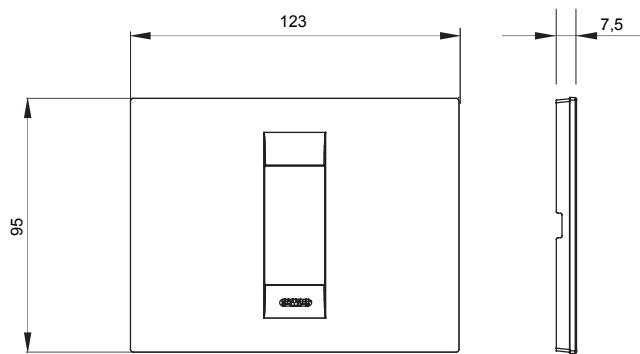

Serie van ChoruSmart huishoudelijke platen, gemaakt in een brede verscheidenheid aan vormen, kleuren, materialen en afwerkingen. Ze omvat vijf verschillende vormen (ONE, GEO, EGO, LUX, ICE en ICE Touch) voor rechthoekige dozen met een capaciteit tot 12 modules en drie verschillende vormen (ONE International, GEO International en LUX International) geschikt voor ronde/vierkante dozen, zowel enkelvoudig als gecombineerd in horizontale en verticale configuraties, met een capaciteit van 2 tot 2+2+2+2 modules. Alle platen van de ChoruSmart huishoudelijke serie gebruiken dezelfde steunen, zonder de behoefte aan aanvullende adapters. De serie omvat ook blanco platen, waterdichte IP55-platen en contourplaten.

Familie	GEO	Omschrijving	1 module
Kleur	Hennep	Materiaal	Technopolymeer
Afwerking	Glimmend	Voor ondersteuning codes	GW16802, GW16803, GW16803N
Gloeidraadtest	650 °C	Thermodruk met kogel	70 °C
Standaard	EN 60669-1	Electrocod	0110

DIMENSIONAL

TECHNICAL SYMBOLOGY

STANDARDS/APPROVALS