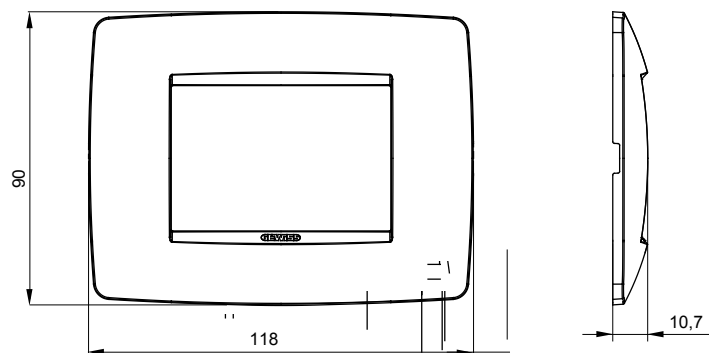

Serie van ChoruSmart huishoudelijke platen, gemaakt in een brede verscheidenheid aan vormen, kleuren, materialen en afwerkingen. Ze omvat vijf verschillende vormen (ONE, GEO, EGO, LUX, ICE en ICE Touch) voor rechthoekige dozen met een capaciteit tot 12 modules en drie verschillende vormen (ONE International, GEO International en LUX International) geschikt voor ronde/vierkante dozen, zowel enkelvoudig als gecombineerd in horizontale en verticale configuraties, met een capaciteit van 2 tot 2+2+2+2 modules. Alle platen van de ChoruSmart huishoudelijke serie gebruiken dezelfde steunen, zonder de behoefte aan aanvullende adapters. De serie omvat ook blanco platen, waterdichte IP55-platen en contourplaten.

Familie	ONE	Omschrijving	3 modules
Kleur	Groenblauw	Materiaal	Technopolymeer
Afwerking	Dekkende afwerking	Voor ondersteuning codes	GW16803, GW16803N
Gloeidraadtest	650 °C	Thermodruk met kogel	70 °C
Standaard	EN 60669-1	Electrocod	0110

DIMENSIONAL

TECHNICAL SYMBOLOGY

GWT

650 °C

70 °C

STANDARDS/APPROVALS