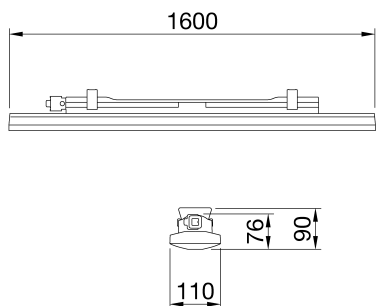

Smart [3] è una plafoniera IP66/69 a LED EPI UP con wire bonding, disponibile in 3000K, 4000K e 5700K e CRI ≥80. Corpo IK08 in policarbonato autoestinguente colorato RAL7035, per applicazioni industriali ed ideale per aree produttive, magazzini, aree logistiche e può sostituire apparecchi fluorescenti e lowbay fino a 6.500lm. Disponibile nelle dimensioni 800, 1200, 1600mm, potenze da 15W a 50W, flussi da 1.700lm a 6.500lm, con alimentazione integrata On/Off o DALI e 2 differenti soluzioni ottiche con schermo trasparente o opale in policarbonato autoestinguente stabilizzato agli UV con ottima trasmittanza. La versione con cablaggio passante ha componenti di connessione meccanica ed elettrica precablata, con massimo 25 apparecchi installati in fila continua. È possibile installare l'apparecchio a sospensione e a parete, accessori staffa GW con inclinazione di 30° o 45° sull'asse verticale. Su tutte le versioni è disponibile una versione con kit emergenza.

Applicazione	Interno	Serie	SMART [3]
Tipologia	DALI	Grado di protezione	IP66/IP69
Resistenza agli urti	IK08	Classe isolamento	II
Resistenza al filo incandescente	850 °C	Lunghezza	1600 mm
Apparecchio a ridotta temperatura superficiale	Conforme	Schermo	Trasparente
Temperatura di utilizzo	-30°C ÷ +50 °C	Peso (kg)	2.5
Tensione	220/240 V - 50/60 Hz - Dali	Lampada	LED
Tipo alimentatore	Driver Led in corrente continua	Potenza assorbita	26 W
Sorgente	LED - Non sostituibile	Temperatura di colore	5700 K (CRI>80)
Classe di efficienza LED integrati	A ÷ A++	Flusso nominale (lm)	3700
Flusso luminoso apparecchio (lm)	3400	LED Life Time (L80B50)	100000 h
LED Life Time (L90B50)	50000 h	LED LifeTime (L80B20)	85000 h
Failure rate apparecchio (35.000h, Tq=35° C)	<2,5%	Failure rate apparecchio (50.000h, Tq=25° C)	<2,5%
Garanzia	5 anni	Resistenza alle sovratensioni	2KV in modalità comune; 1KV in modalità differenziale
Codice Electrocod	2434		

DIMENSIONALE

CURVA FOTOMETRICA

SIMBOLOGIA TECNICA

IP

IP66/IP69

IK

IK08

GWT