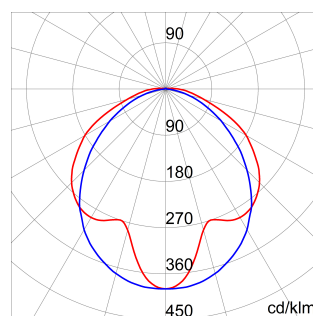

Smart [3] è una plafoniera IP66/69 a LED EPI UP con wire bonding, disponibile in 3000K, 4000K e 5700K e CRI ≥80. Corpo IK08 in policarbonato autoestinguente colorato RAL7035, per applicazioni industriali ed ideale per aree produttive, magazzini, aree logistiche e può sostituire apparecchi fluorescenti e lowbay fino a 6.500lm. Disponibile nelle dimensioni 800, 1200, 1600mm, potenze da 15W a 50W, flussi da 1.700lm a 6.500lm, con alimentazione integrata On/Off o DALI e 2 differenti soluzioni ottiche con schermo trasparente o opale in policarbonato autoestinguente stabilizzato agli UV con ottima trasmittanza. La versione con cablaggio passante ha componenti di connessione meccanica ed elettrica precablata, con massimo 25 apparecchi installati in fila continua. È possibile installare l'apparecchio a sospensione e a parete, accessori staffa GW con inclinazione di 30° o 45° sull'asse verticale. Su tutte le versioni è disponibile una versione con kit emergenza.

DIMENSIONALE

CURVA FOTOMETRICA

SIMBOLOGIA TECNICA

IP

IP66/IP69

IK

IK08

GWT