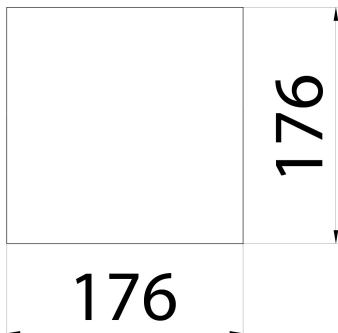

Descrizione	Smart[4] vetro trasparente	Serie	SMART [4]
Codice Electrocod	240		

DIMENSIONALE

CURVA FOTOMETRICA

SIMBOLOGIA TECNICA MARCHI/APPROVAZIONI