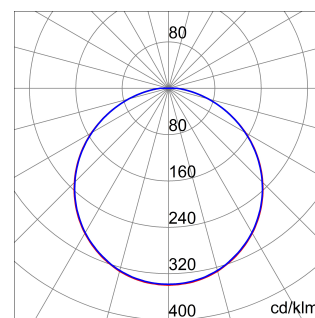

DIMENSIONALE

CURVA FOTOMETRICA

SIMBOLOGIA TECNICA

IP
IP20 - IP54

IK
IK08

GWT
750 °C

Scheda Tecnica Prodotto
GWF1314MA840

ELIA CL