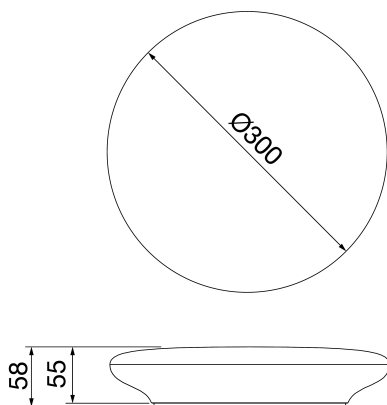

DIMENSIONALE