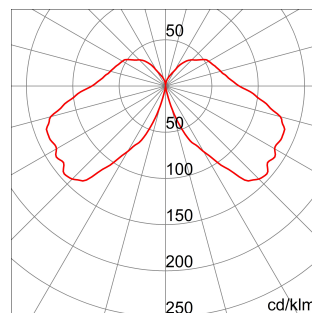

Apparecchio di illuminazione a paletto per aree residenziali. Caratterizzato da una schermatura della luce, ospita lampade a led. Realizzato in due taglie di piccole dimensioni (altezza 473 mm e 550 mm). Sobrio ed elegante, il nuovo diffusore trasparente contiene lo speciale frangiluce prismaticizzato che converge e potenzia l'effetto luce verso il basso, ottimizzando il flusso luminoso ed eliminando la dispersione verso il cielo in totale aderenza alle prescrizioni contro l'inquinamento luminoso. I sistemi di fissaggio consentono una manutenzione rapida e in totale sicurezza.

Potenza lampada	12 W	Lampada	DR
Attacco lampada	E27	Colore	BlueGreen
Numero lampade	1	Resistenza al filo incandescente	650 °C
Classe isolamento	II	Grado di protezione	IP55
Resistenza agli urti	IK10	Tensione	230 V - 50 Hz
Applicazione	Esterno	Inquinamento luminoso	25%
Classe di efficienza LED integrati	D ÷ A+	Sorgente	A+
Garanzia	Estendibile	Codice Electrocod	2442

DIMENSIONALE

CURVA FOTOMETRICA

SIMBOLOGIA TECNICA

GWT
650 °C

IP
IP55

IK
IK10

GARANZIA
ESTENDIBILE

MARCHI/APPROVAZIONI