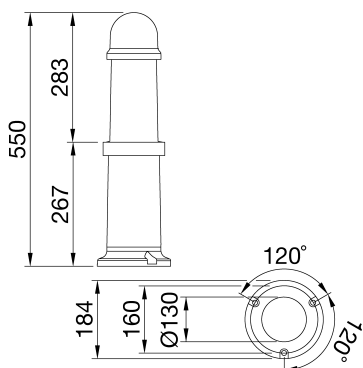

Apparecchio di illuminazione a paletto per aree residenziali. Caratterizzato da una schermatura della luce, ospita lampade a led. Realizzato in due taglie di piccole dimensioni (altezza 473 mm e 550 mm). Sobrio ed elegante, il nuovo diffusore trasparente contiene lo speciale frangiluce prismaticizzato che converge e potenzia l'effetto luce verso il basso, ottimizzando il flusso luminoso ed eliminando la dispersione verso il cielo in totale aderenza alle prescrizioni contro l'inquinamento luminoso. I sistemi di fissaggio consentono una manutenzione rapida e in totale sicurezza.

Potenza lampada	12 W	Lampada	DR
Attacco lampada	E27	Colore	BlueGreen
Numero lampade	1	Resistenza al filo incandescente	650 °C
Classe isolamento	II	Grado di protezione	IP55
Resistenza agli urti	IK10	Tensione	230 V - 50 Hz
Applicazione	Esterno	Inquinamento luminoso	25%
Classe di efficienza LED integrati	D ÷ A+	Sorgente	A+
Garanzia	Estendibile	Codice Electrocod	2442

DIMENSIONALE

CURVA FOTOMETRICA

SIMBOLOGIA TECNICA

GWT
650 °C

IP
IP55

IK
IK10

GARANZIA
ESTENDIBILE

MARCHI/APPROVAZIONI