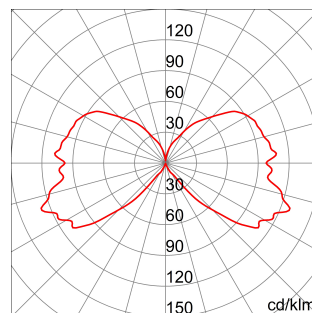

Apparecchio di illuminazione a paletto per aree residenziali. Caratterizzato da una schermatura della luce, ospita lampade a led. Realizzato in due taglie di piccole dimensioni (altezza 473 mm e 550 mm). Sobrio ed elegante, il nuovo diffusore trasparente contiene lo speciale frangiluce prismaticizzato che converge e potenzia l'effetto luce verso il basso, ottimizzando il flusso luminoso ed eliminando la dispersione verso il cielo in totale aderenza alle prescrizioni contro l'inquinamento luminoso. I sistemi di fissaggio consentono una manutenzione rapida e in totale sicurezza.

Potenza lampada	5 W	Lampada	DR
Attacco lampada	E14	Colore	BlueGreen
Numero lampade	1	Resistenza al filo incandescente	650 °C
Classe isolamento	II	Grado di protezione	IP55
Resistenza agli urti	IK10	Tensione	230 V - 50 Hz
Applicazione	Esterno	Inquinamento luminoso	25%
Classe di efficienza LED integrati	D ÷ A+	Sorgente	A+
Garanzia	Estendibile	Codice Electrocod	2442

DIMENSIONALE

CURVA FOTOMETRICA

SIMBOLOGIA TECNICA

GWT
650 °C

IP
IP55

IK
IK10

GARANZIA
ESTENDIBILE

MARCHI/APPROVAZIONI