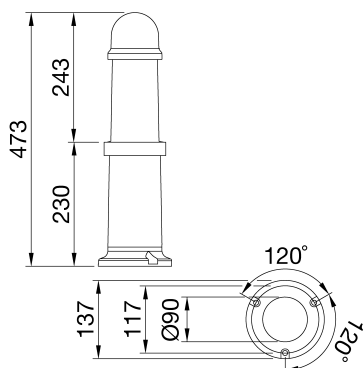

Apparecchio di illuminazione a paletto per aree residenziali. Caratterizzato da una schermatura della luce, ospita lampade a led. Realizzato in due taglie di piccole dimensioni (altezza 473 mm e 550 mm). Sobrio ed elegante, il nuovo diffusore trasparente contiene lo speciale frangiluce prismaticizzato che converge e potenzia l'effetto luce verso il basso, ottimizzando il flusso luminoso ed eliminando la dispersione verso il cielo in totale aderenza alle prescrizioni contro l'inquinamento luminoso. I sistemi di fissaggio consentono una manutenzione rapida e in totale sicurezza.

Potenza lampada	5 W	Lampada	DR
Attacco lampada	E14	Colore	BlueGreen
Numero lampade	1	Resistenza al filo incandescente	650 °C
Classe isolamento	II	Grado di protezione	IP55
Resistenza agli urti	IK10	Tensione	230 V - 50 Hz
Applicazione	Esterno	Inquinamento luminoso	25%
Classe di efficienza LED integrati	D ÷ A+	Sorgente	A+
Garanzia	Estendibile	Codice Electrocod	2442

DIMENSIONALE

CURVA FOTOMETRICA

SIMBOLOGIA TECNICA

GWT
650 °C

IP
IP55

IK
IK10

GARANZIA
ESTENDIBILE

MARCHI/APPROVAZIONI