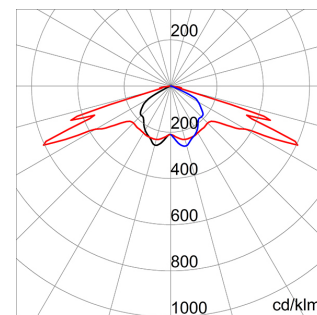

Classe isolamento	II	Colore	Grigio grafite
Grado di protezione	IP66	Resistenza agli urti	IK08 CORPO - IK06 LENTI
Tensione	220/240 V - 50/60 Hz - Biregime con autoapprendimento	Peso (kg)	9.7
Serie	URBAN [O3]	Applicazione	Esterno
Numero moduli	2 (2x16 LED)	Ottica	Ellittica - ULOR: 0%
Superficie massima esposta al vento	0.25 m ²	Distanza minima dall'oggetto illuminato	1 m
Adatto per	Sbracci commerciali ad innesto laterale	Potenza assorbita	54 W
Flusso luminoso apparecchio (lm)	3460	Temperatura di colore	3500 K (CRI>85)
Tensione	220-240 V - 50/60 Hz	Corrente di pilotaggio LED	530mA
Funzionalità alimentatore	Biregime	Garanzia	5 anni
Temperatura di utilizzo	-25 +35 °C	Tipo alimentatore	Driver Led in corrente continua
Tipologia lampada	LED	Codice Electrocod	244C
Rischio fotobiologico	RG1/RG2 @ 20cm	Flusso nominale (lm)	3940
LED Life Time (L80B10)	100000 h	LED LifeTime (L90B20)	50000 h
Resistenza alle sovratensioni	8KV in modalità comune; 6KV in modalità differenziale		

DIMENSIONALE

CURVA FOTOMETRICA

SIMBOLOGIA TECNICA

IP
IP66

IK

IK08 CORPO -
IK06 LENTI

INSTALLAZIONE
25°C min
+35°C max

CONSTANT
CURRENT
DRIVER