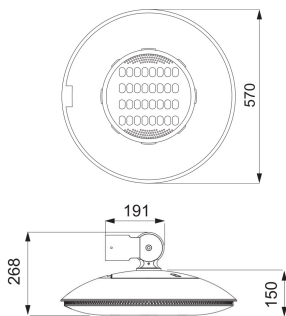

Arredo urbano in pressofusione di alluminio EN AB 46100 verniciata a polveri poliestere previo fondo epossidico e fosfocromatazione trivalente, con sistema di aereazione laterale mediante griglia in tecnopolimero. Sistema di chiusura a maniglia incassata e cavetto di ritenuta in acciaio. Viteria esterna in acciaio inox AISI 316. Guarnizione silconica antinvecchiamento. Doppio sezionatore bipolare di sicurezza per cavi 2,5 mm². Piastra porta componenti in PC. Cablaggio interno con cavi UG4G4 1mmq. Motori LED componibili (2-4) con dissipatore in estruso di alluminio dotato di lenti in PMMA. Innesco laterale per sbracci Ø60mm in pressofusione di alluminio con possibilità di regolazione inclinazione ±15°. Utilizzabile fino a 50°C di temperatura ambiente ma con riduzione della corrente di alimentazione secondo quanto indicato nel Manuale di istruzioni.

Classe isolamento	II	Colore	Grigio grafite
Grado di protezione	IP66	Resistenza agli urti	IK08 CORPO - IK06 LENTI
Tensione	220/240 V - 50/60 Hz - Biregime con autoapprendimento	Peso (kg)	9.7
Serie	URBAN [O3]	Applicazione	Esterno
Numero moduli	2 (2x16 LED)	Ottica	Ellittica - ULOR: 0%
Superficie massima esposta al vento	0.25 m ²	Distanza minima dall'oggetto illuminato	1 m
Adatto per	Sbracci commerciali ad innesto laterale	Potenza assorbita	54 W
Flusso luminoso apparecchio (lm)	3460	Temperatura di colore	3500 K (CRI>85)
Tensione	220-240 V - 50/60 Hz	Corrente di pilotaggio LED	530mA
Funzionalità alimentatore	Biregime	Garanzia	5 anni
Temperatura di utilizzo	-25 +35 °C	Tipo alimentatore	Driver Led in corrente continua
Tipologia lampada	LED	Codice Electrocod	244C
Rischio fotobiologico	RG1/RG2 @ 20cm	Flusso nominale (lm)	3940
LED Life Time (L80B10)	100000 h	LED LifeTime (L90B20)	50000 h
Resistenza alle sovratensioni	8KV in modalità comune; 6KV in modalità differenziale		

DIMENSIONALE

CURVA FOTOMETRICA

SIMBOLOGIA TECNICA

IP
IP66

IK

IK08 CORPO -
IK06 LENTI

INSTALLAZIONE
25°C min
+35°C max

CONSTANT
CURRENT
DRIVER