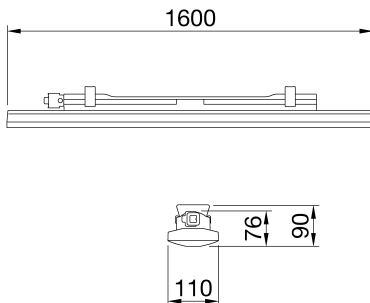

Smart [3] è una plafoniera IP66/69 a LED EPI UP con wire bonding, disponibile in 3000K, 4000K e 5700K e CRI ≥80. Corpo IK08 in policarbonato autoestinguente colorato RAL7035, per applicazioni industriali ed ideale per aree produttive, magazzini, aree logistiche e può sostituire apparecchi fluorescenti e lowbay fino a 6.500lm. Disponibile nelle dimensioni 800, 1200, 1600mm, potenze da 15W a 50W, flussi da 1.700lm a 6.500lm, con alimentazione integrata On/Off o DALI e 2 differenti soluzioni ottiche con schermo trasparente o opale in policarbonato autoestinguente stabilizzato agli UV con ottima trasmittanza. La versione con cablaggio passante ha componenti di connessione meccanica ed elettrica precablata, con massimo 25 apparecchi installati in fila continua. È possibile installare l'apparecchio a sospensione e a parete, accessori staffa GW con inclinazione di 30° o 45° sull'asse verticale. Su tutte le versioni è disponibile una versione con kit emergenza.

Applicazione	Interno	Serie	SMART [3]
Tipologia	DALI	Grado di protezione	IP66/IP69
Resistenza agli urti	IK08	Classe isolamento	II
Resistenza al filo incandescente	850 °C	Lunghezza	1600 mm
Apparecchio a ridotta temperatura superficiale	Conforme	Schermo	Trasparente
Temperatura di utilizzo	-30°C ÷ +50 °C	Peso (kg)	2.5
Tensione	220/240 V - 50/60 Hz - Dali	Lampada	LED
Tipo alimentatore	Driver Led in corrente continua	Potenza assorbita	26 W
Sorgente	LED - Non sostituibile	Temperatura di colore	5700 K (CRI>80)
Classe di efficienza LED integrati	A ÷ A++	Flusso nominale (lm)	3700
Flusso luminoso apparecchio (lm)	3400	LED Life Time (L80B50)	100000 h
LED Life Time (L90B50)	50000 h	LED LifeTime (L80B20)	85000 h
Failure rate apparecchio (35.000h, Tq=35° C)	<2,5%	Failure rate apparecchio (50.000h, Tq=25° C)	<2,5%
Garanzia	5 anni	Resistenza alle sovratensioni	2KV in modalità comune; 1KV in modalità differenziale
Codice Electrocod	2434		

DIMENSIONALE

CURVA FOTOMETRICA

SIMBOLOGIA TECNICA

IP

IP66/IP69

IK

IK08

GWT