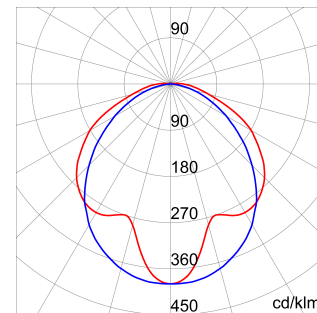

Smart [3] è una plafoniera IP66/69 a LED EPI UP con wire bonding, disponibile in 3000K, 4000K e 5700K e CRI ≥80. Corpo IK08 in policarbonato autoestinguente colorato RAL7035, per applicazioni industriali ed ideale per aree produttive, magazzini, aree logistiche e può sostituire apparecchi fluorescenti e lowbay fino a 6.500lm. Disponibile nelle dimensioni 800, 1200, 1600mm, potenze da 15W a 50W, flussi da 1.700lm a 6.500lm, con alimentazione integrata On/Off o DALI e 2 differenti soluzioni ottiche con schermo trasparente o opale in policarbonato autoestinguente stabilizzato agli UV con ottima trasmittanza. La versione con cablaggio passante ha componenti di connessione meccanica ed elettrica precablata, con massimo 25 apparecchi installati in fila continua. È possibile installare l'apparecchio a sospensione e a parete, accessori staffa GW con inclinazione di 30° o 45° sull'asse verticale. Su tutte le versioni è disponibile una versione con kit emergenza.

Applicazione	Interno	Serie	SMART [3]
Tipologia	DALI	Grado di protezione	IP66/IP69
Resistenza agli urti	IK08	Classe isolamento	II
Resistenza al filo incandescente	850 °C	Lunghezza	1600 mm
Apparecchio a ridotta temperatura superficiale	Conforme	Schermo	Trasparente
Temperatura di utilizzo	-30°C ÷ +50 °C	Peso (kg)	2.5
Tensione	220/240 V - 50/60 Hz - Dali	Lampada	LED
Tipo alimentatore	Driver Led in corrente continua	Potenza assorbita	26 W
Sorgente	LED - Non sostituibile	Temperatura di colore	5700 K (CRI>80)
Classe di efficienza LED integrati	A ÷ A++	Flusso nominale (lm)	3700
Flusso luminoso apparecchio (lm)	3400	LED Life Time (L80B50)	100000 h
LED Life Time (L90B50)	50000 h	LED LifeTime (L80B20)	85000 h
Failure rate apparecchio (35.000h, Tq=35° C)	<2,5%	Failure rate apparecchio (50.000h, Tq=25° C)	<2,5%
Garanzia	5 anni	Resistenza alle sovratensioni	2KV in modalità comune; 1KV in modalità differenziale
Codice Electrocod	2434		

DIMENSIONALE

CURVA FOTOMETRICA

SIMBOLOGIA TECNICA

IP

IP66/IP69

IK

IK08

GWT