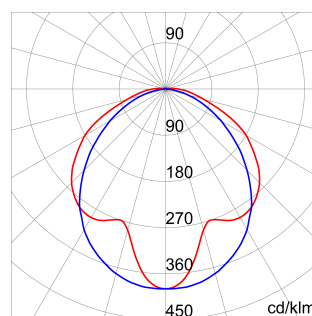

Smart [3] è una plafoniera IP66/69 a LED EPI UP con wire bonding, disponibile in 3000K, 4000K e 5700K e CRI ≥80. Corpo IK08 in policarbonato autoestinguente colorato RAL7035, per applicazioni industriali ed ideale per aree produttive, magazzini, aree logistiche e può sostituire apparecchi fluorescenti e lowbay fino a 6.500lm. Disponibile nelle dimensioni 800, 1200, 1600mm, potenze da 15W a 50W, flussi da 1.700lm a 6.500lm, con alimentazione integrata On/Off o DALI e 2 differenti soluzioni ottiche con schermo trasparente o opale in policarbonato autoestinguente stabilizzato agli UV con ottima trasmittanza. La versione con cablaggio passante ha componenti di connessione meccanica ed elettrica precablata, con massimo 25 apparecchi installati in fila continua. È possibile installare l'apparecchio a sospensione e a parete, accessori staffa GW con inclinazione di 30° o 45° sull'asse verticale. Su tutte le versioni è disponibile una versione con kit emergenza.

DIMENSIONALE

CURVA FOTOMETRICA

SIMBOLOGIA TECNICA

IP
IP66/IP69

IK
IK08

GWT
850 °C

CONSTANT
CURRENT
DRIVER

MARCHI/APPROVAZIONI