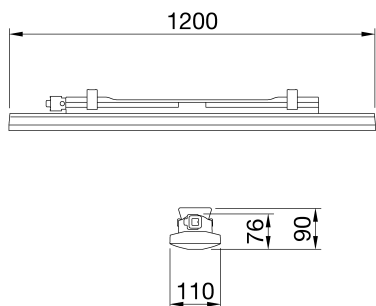

DIMENSIONALE