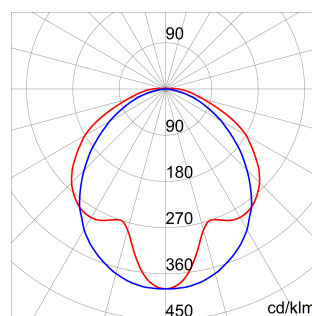

Smart [3] è una plafoniera IP66/69 a LED EPI UP con wire bonding, disponibile in 3000K, 4000K e 5700K e CRI ≥80. Corpo IK08 in policarbonato autoestinguente colorato RAL7035, per applicazioni industriali ed ideale per aree produttive, magazzini, aree logistiche e può sostituire apparecchi fluorescenti e lowbay fino a 6.500lm. Disponibile nelle dimensioni 800, 1200, 1600mm, potenze da 15W a 50W, flussi da 1.700lm a 6.500lm, con alimentazione integrata On/Off o DALI e 2 differenti soluzioni ottiche con schermo trasparente o opale in policarbonato autoestinguente stabilizzato agli UV con ottima trasmittanza. La versione con cablaggio passante ha componenti di connessione meccanica ed elettrica precablata, con massimo 25 apparecchi installati in fila continua. È possibile installare l'apparecchio a sospensione e a parete, accessori staffa GW con inclinazione di 30° o 45° sull'asse verticale. Su tutte le versioni è disponibile una versione con kit emergenza.

DIMENSIONALE

CURVA FOTOMETRICA

SIMBOLOGIA TECNICA

IP

IP66/IP69

IK

IK08

GWT