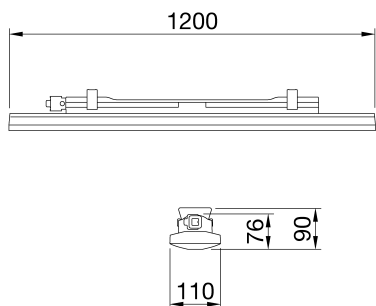

Smart [3] è una plafoniera IP66/69 a LED EPI UP con wire bonding, disponibile in 3000K, 4000K e 5700K e CRI ≥80. Corpo IK08 in policarbonato autoestinguente colorato RAL7035, per applicazioni industriali ed ideale per aree produttive, magazzini, aree logistiche e può sostituire apparecchi fluorescenti e lowbay fino a 6.500lm. Disponibile nelle dimensioni 800, 1200, 1600mm, potenze da 15W a 50W, flussi da 1.700lm a 6.500lm, con alimentazione integrata On/Off o DALI e 2 differenti soluzioni ottiche con schermo trasparente o opale in policarbonato autoestinguente stabilizzato agli UV con ottima trasmittanza. La versione con cablaggio passante ha componenti di connessione meccanica ed elettrica precablata, con massimo 25 apparecchi installati in fila continua. È possibile installare l'apparecchio a sospensione e a parete, accessori staffa GW con inclinazione di 30° o 45° sull'asse verticale. Su tutte le versioni è disponibile una versione con kit emergenza.

Applicazione	Interno	Serie	SMART [3]
Tipologia	DALI	Grado di protezione	IP66/IP69
Resistenza agli urti	IK08	Classe isolamento	II
Resistenza al filo incandescente	850 °C	Lunghezza	1200 mm
Apparecchio a ridotta temperatura superficiale	Conforme	Schermo	Trasparente
Temperatura di utilizzo	-30°C ÷ +50 °C	Peso (kg)	2
Tensione	220/240 V - 50/60 Hz - Dali	Lampada	LED
Tipo alimentatore	Driver Led in corrente continua	Potenza assorbita	21 W
Sorgente	LED - Non sostituibile	Temperatura di colore	5700 K (CRI>80)
Classe di efficienza LED integrati	A ÷ A++	Flusso nominale (lm)	2900
Flusso luminoso apparecchio (lm)	2500	LED Life Time (L80B50)	100000 h
LED Life Time (L90B50)	50000 h	LED LifeTime (L80B20)	85000 h
Failure rate apparecchio (35.000h, Tq=35° C)	<2,5%	Failure rate apparecchio (50.000h, Tq=25° C)	<2,5%
Garanzia	5 anni	Resistenza alle sovratensioni	2KV in modalità comune; 1KV in modalità differenziale
Codice Electrocod	2434		

DIMENSIONALE

CURVA FOTOMETRICA

SIMBOLOGIA TECNICA

IP

IP66/IP69

IK

IK08

GWT