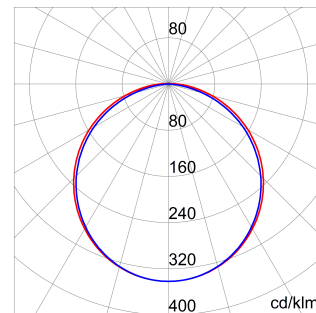

CURVA FOTOMETRICA

SIMBOLOGIA TECNICA

IP
IP66/IP69

IK
IK08

GWT
850 °C

CONSTANT
CURRENT
DRIVER

MARCHI/APPROVAZIONI