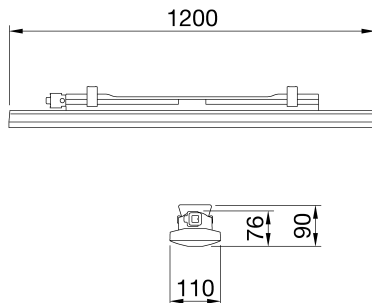

DIMENSIONALE