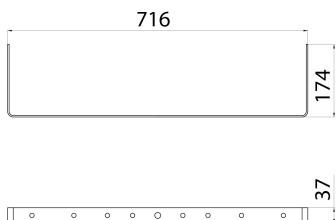

Staffa in acciaio zincato e verniciata. Viteria in acciaio INOX, blocchetto di fissaggio in lega di alluminio EN AB 44300 "copper free" (Cu<=0,08 %). Goniometro integrato per un rapido puntamento.

Descrizione	Staffa 4+4L / 5+5L	Serie	SMART [4] HB
Codice Electrocod	240	Pezzi necessari per completamento articolo	1
Pezzi necessari per completamento articolo	1	Pezzi necessari per completamento articolo	1

DIMENSIONALE

CURVA FOTOMETRICA

SIMBOLOGIA TECNICA

MARCHI/APPROVAZIONI