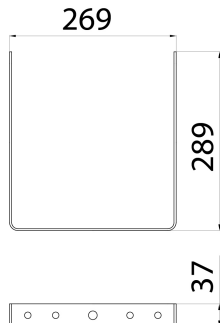

Staffa in acciaio zincato e verniciata. Viteria in acciaio INOX, blocchetto di fissaggio in lega di alluminio EN AB 44300 "copper free" (Cu <= 0,08 %). Goniometro integrato per un rapido puntamento.

Descrizione	Staffa 4L / 5L	Serie	SMART [4] LB
Codice Electrocod	240	Pezzi necessari per completamento articolo	
Pezzi necessari per completamento articolo	1		

DIMENSIONALE

CURVA FOTOMETRICA

SIMBOLOGIA TECNICA

MARCHI/APPROVAZIONI