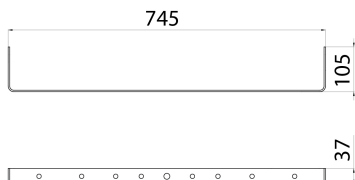

Staffa in acciaio zincato e verniciata. Viteria in acciaio INOX, blocchetto di fissaggio in lega di alluminio EN AB 44300 "copper free" (Cu<=0,08 %). Goniometro integrato per un rapido puntamento.

Serie

SMART [4] LB - 2+2L

Descrizione

Staffa 2+2L

DIMENSIONALE

CURVA FOTOMETRICA

SIMBOLOGIA TECNICA

MARCHI/APPROVAZIONI