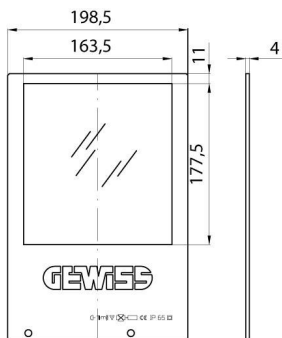

Accessorio filtro colorato (blu, rosso, verde, giallo) per HORUS 1.

| | | | |
|-------------------|-----------------------|-----------|-----|
| Descrizione | Filtro colorato rosso | Peso (kg) | 0.7 |
| Codice Electrocod | 240 | | |

DIMENSIONALE

CURVA FOTOMETRICA

SIMBOLOGIA TECNICA