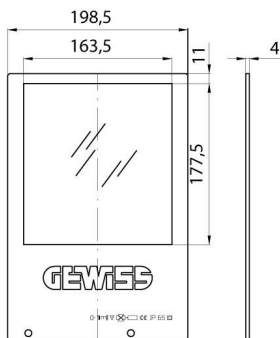

Accessorio filtro colorato (blu, rosso, verde, giallo) per HORUS 1.

|                   |                     |           |     |
|-------------------|---------------------|-----------|-----|
| Descrizione       | Filtro colorato blu | Peso (kg) | 0.7 |
| Codice Electrocod | 240                 |           |     |

### DIMENSIONALE