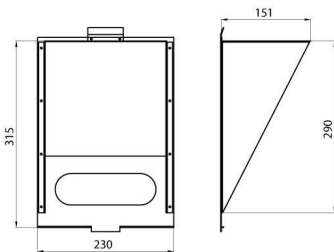

Visiera ottica per Mercurio 1.

Descrizione	Visiera	Colore	Grigio fumo
Codice Electrocod	240		

DIMENSIONALE

CURVA FOTOMETRICA

SIMBOLOGIA TECNICA