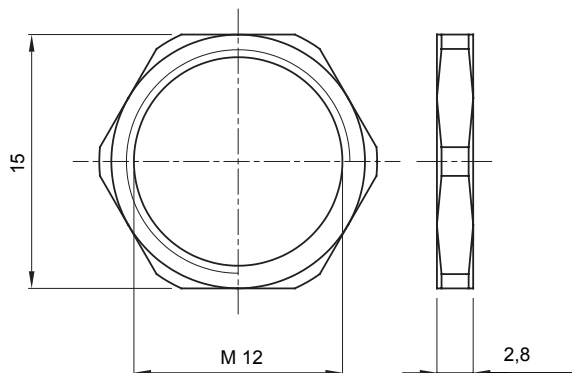

Materiale	Ottone nichelato	Descrizione	Dado di fissaggio
Filettatura	M12	Zona	1 (G) - 20 (D)
Codice Electrocod	230		

COMPORAMENTO AGLI AGENTI CHIMICI ED ATMOSFERICI

Soluzione salina	Acidi		Basi		Solventi				Olio minerale	Raggi UV
	Concentrati	Diluiti	Concentrate	Diluite	Esano	Benzolo	Acetone	Alcool etilico		
Resistente	Resistente	Resistente	Resistente	Resistente	Resistente	Resistente	Resistente	Resistente	Resistente	Resistente

DIMENSIONALE

SIMBOLOGIA TECNICA MARCHI/APPROVAZIONI