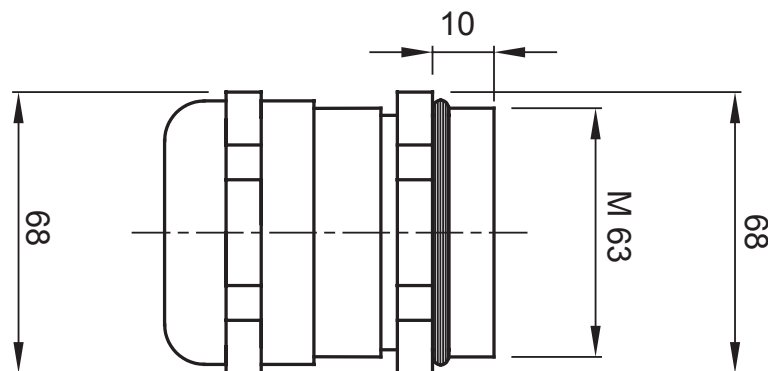

Sistema di accessori e complementi per l'installazione elettrica per la realizzazione di impianti in ambito residenziale, terziario ed industriale. Il sistema è composto da elementi di fissaggio per tubi e cavi, pressacavi, accessori per tubi rigidi (Serie RK) e guaine flessibili (Serie DF). Completano il sistema un'ampia varietà di fascette e morsettiere (Serie 52 FS e Serie 44).

Grado di protezione	IP68 (a 3 bar)	Materiale	Ottone nichelato
Per cavi Ø (mm)	da 34 a 48	Descrizione	Pressacavo
Filettatura	M63	Temperatura di impiego	-30 +100 °C
Codice Electrocod	3651		

DIMENSIONALE

SIMBOLOGIA TECNICA