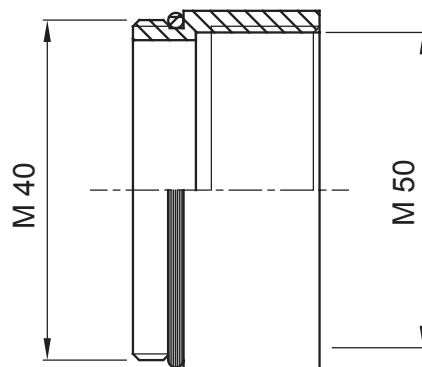

Sistema di accessori e complementi per l'installazione elettrica per la realizzazione di impianti in ambito residenziale, terziario ed industriale. Il sistema è composto da elementi di fissaggio per tubi e cavi, pressacavi, accessori per tubi rigidi (Serie RK) e guaine flessibili (Serie DF). Completano il sistema un'ampia varietà di fascette e morsettiere (Serie 52 FS e Serie 44).

Grado di protezione	IP65	Materiale	Ottone nichelato
Descrizione	Ampliatore	Filettatura	M40-M50
Filettatura maschio	M40	Filettatura femmina	M50
Temperatura di impiego	-30 +100 °C	Codice Electrocod	3651

### DIMENSIONALE