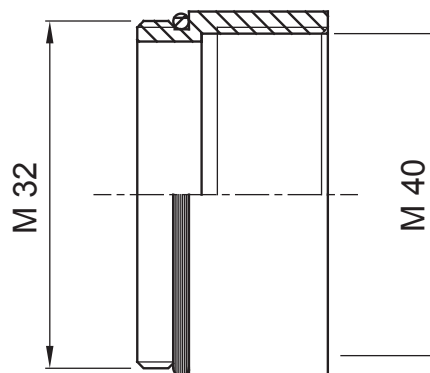

Sistema di accessori e complementi per l'installazione elettrica per la realizzazione di impianti in ambito residenziale, terziario ed industriale. Il sistema è composto da elementi di fissaggio per tubi e cavi, pressacavi, accessori per tubi rigidi (Serie RK) e guaine flessibili (Serie DF). Completano il sistema un'ampia varietà di fascette e morsettiere (Serie 52 FS e Serie 44).

Grado di protezione	IP65	Materiale	Ottone nichelato
Descrizione	Ampliatore	Filettatura	M32-M40
Filettatura maschio	M32	Filettatura femmina	M40
Temperatura di impiego	-30 +100 °C	Codice Electrocod	3651

DIMENSIONALE

SIMBOLOGIA TECNICA

MARCHI/APPROVAZIONI