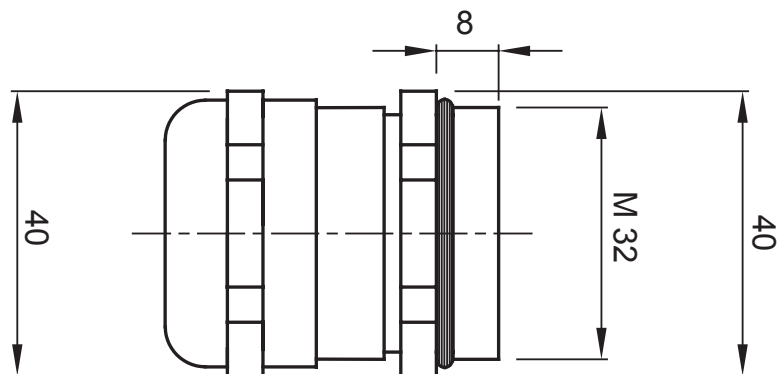

Sistema di accessori e complementi per l'installazione elettrica per la realizzazione di impianti in ambito residenziale, terziario ed industriale. Il sistema è composto da elementi di fissaggio per tubi e cavi, pressacavi, accessori per tubi rigidi (Serie RK) e guaine flessibili (Serie DF). Completano il sistema un'ampia varietà di fascette e morsettiere (Serie 52 FS e Serie 44).

Grado di protezione	IP68 (a 3 bar)	Materiale	Ottone nichelato
Per cavi Ø (mm)	da 14 a 21	Descrizione	Pressacavo
Filettatura	M32	Temperatura di impiego	-30 +100 °C
Codice Electrocod	3651	Normativa	EN 50262 - IEC 62444 - IEC/EN 60243

DIMENSIONALE

SIMBOLOGIA TECNICA

IP

INSTALLAZIONE

IP68 (a 3 bar)

MARCHI/APPROVAZIONI