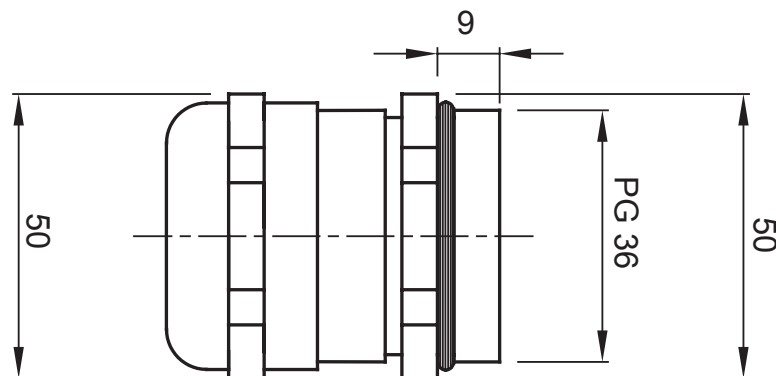

Grado di protezione	IP68 (a 3 bar)	Materiale	Ottone nichelato
Per cavi Ø (mm)	da 20 a 26 / da 27 a 34	Descrizione	Pressacavo
Filettatura	PG36	Temperatura di impiego	-30 +100 °C
Codice Electrocod	3651	Normativa	EN 50262 - IEC62444 - DIN 40430

### DIMENSIONALE