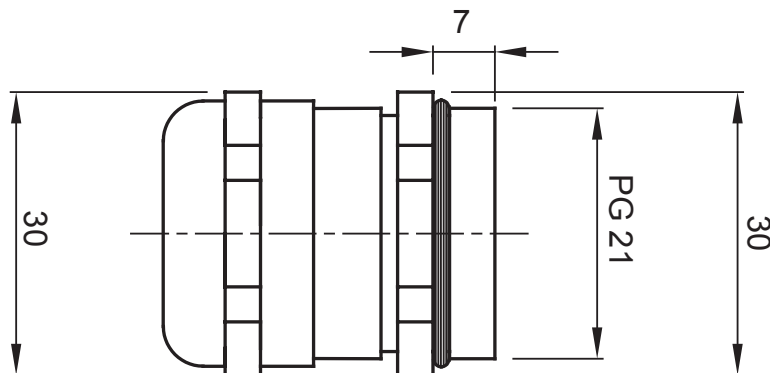

Sistema di accessori e complementi per l'installazione elettrica per la realizzazione di impianti in ambito residenziale, terziario ed industriale. Il sistema è composto da elementi di fissaggio per tubi e cavi, pressacavi, accessori per tubi rigidi (Serie RK) e guaine flessibili (Serie DF). Completano il sistema un'ampia varietà di fascette e morsettiere (Serie 52 FS e Serie 44).

Grado di protezione	IP68 (a 3 bar)	Materiale	Ottone nichelato
Per cavi Ø (mm)	da 12 a 17	Descrizione	Pressacavo
Filettatura	PG21	Temperatura di impiego	-30 +100 °C
Codice Electrocod	3651	Normativa	EN 50262 - IEC62444 - DIN 40430

DIMENSIONALE

SIMBOLOGIA TECNICA

IP68 (a 3 bar)

MARCHI/APPROVAZIONI