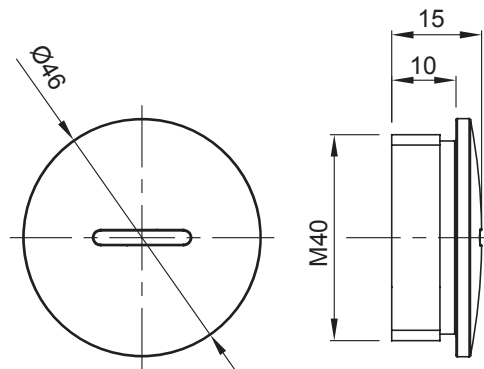

Colore	Grigio RAL 7035	Grado di protezione	IP65
Materiale	Nylon	Passo	M40
Codice Electrocod	36B		

### DIMENSIONALE