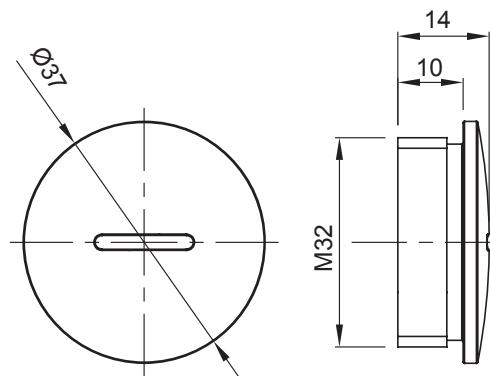

Sistema di accessori e complementi per l'installazione elettrica per la realizzazione di impianti in ambito residenziale, terziario ed industriale. Il sistema è composto da elementi di fissaggio per tubi e cavi, pressacavi, accessori per tubi rigidi (Serie RK) e guaine flessibili (Serie DF). Completano il sistema un'ampia varietà di fascette e morsettiere (Serie 52 FS e Serie 44).

Colore	Grigio RAL 7035	Grado di protezione	IP65
Materiale	Nylon	Passo	M32
Codice Electrocod	36B		

DIMENSIONALE

SIMBOLOGIA TECNICA

IP

IP65