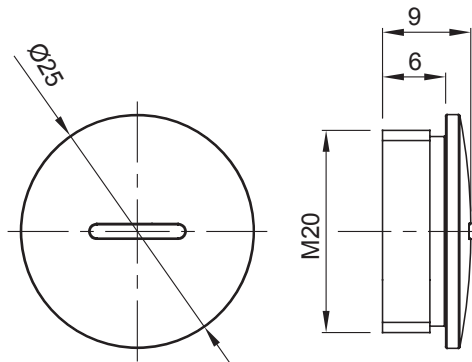

Sistema di accessori e complementi per l'installazione elettrica per la realizzazione di impianti in ambito residenziale, terziario ed industriale. Il sistema è composto da elementi di fissaggio per tubi e cavi, pressacavi, accessori per tubi rigidi (Serie RK) e guaine flessibili (Serie DF). Completano il sistema un'ampia varietà di fascette e morsettiere (Serie 52 FS e Serie 44).

Colore	Grigio RAL 7035	Grado di protezione	IP65
Materiale	Nylon	Passo	M20
Codice Electrocod	36B		

DIMENSIONALE

SIMBOLOGIA TECNICA

IP

IP65