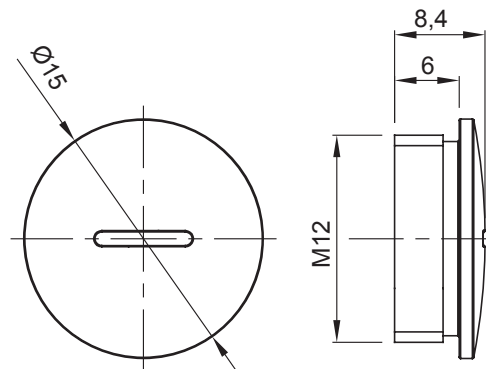

Colore	Grigio RAL 7035	Grado di protezione	IP65
Materiale	Nylon	Passo	M12
Codice Electrocod	36B		

### DIMENSIONALE