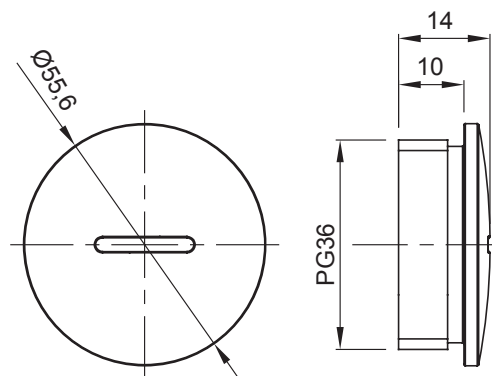

Sistema di accessori e complementi per l'installazione elettrica per la realizzazione di impianti in ambito residenziale, terziario ed industriale. Il sistema è composto da elementi di fissaggio per tubi e cavi, pressacavi, accessori per tubi rigidi (Serie RK) e guaine flessibili (Serie DF). Completano il sistema un'ampia varietà di fascette e morsettiere (Serie 52 FS e Serie 44).

Colore	Grigio RAL 7035	Grado di protezione	IP65
Materiale	Nylon	Passo	PG36
Codice Electrocod	36B		

DIMENSIONALE

SIMBOLOGIA TECNICA

IP

IP65