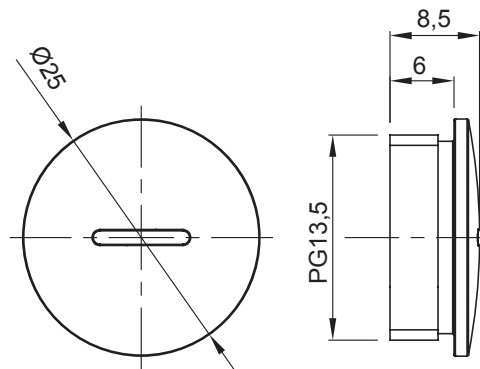

Sistema di accessori e complementi per l'installazione elettrica per la realizzazione di impianti in ambito residenziale, terziario ed industriale. Il sistema è composto da elementi di fissaggio per tubi e cavi, pressacavi, accessori per tubi rigidi (Serie RK) e guaine flessibili (Serie DF). Completano il sistema un'ampia varietà di fascette e morsettiere (Serie 52 FS e Serie 44).

Colore	Grigio RAL 7035	Grado di protezione	IP65
Materiale	Nylon	Passo	PG13,5
Codice Electrocod	36B		

DIMENSIONALE

SIMBOLOGIA TECNICA

IP

IP65