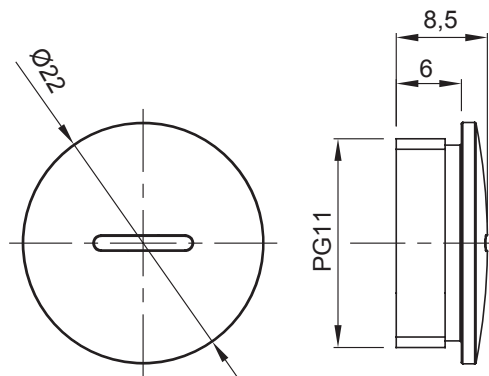

Sistema di accessori e complementi per l'installazione elettrica per la realizzazione di impianti in ambito residenziale, terziario ed industriale. Il sistema è composto da elementi di fissaggio per tubi e cavi, pressacavi, accessori per tubi rigidi (Serie RK) e guaine flessibili (Serie DF). Completano il sistema un'ampia varietà di fascette e morsettiere (Serie 52 FS e Serie 44).

Colore	Grigio RAL 7035	Grado di protezione	IP65
Materiale	Nylon	Passo	PG11
Codice Electrocod	36B		

DIMENSIONALE

SIMBOLOGIA TECNICA

IP

IP65