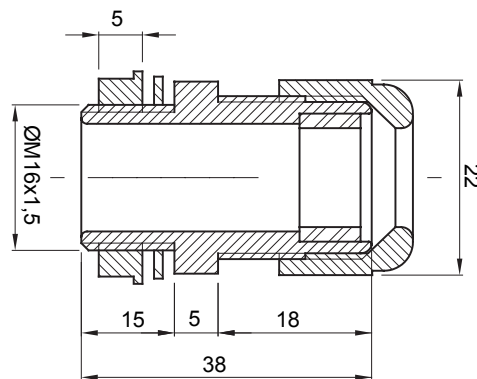

Colore	Grigio RAL 7035	Grado di protezione	IP68
Materiale	Nylon	Per cavi Ø (mm)	da 5 a 10
Passo metrico	16x1,5	Ø foro di montaggio (mm)	16
Descrizione	Pressacavo	Filettatura	M16
Resistenza al filo incandescente	650 °C	Temperatura di impiego	-25 +65 °C
Codice Electrocod	36B	Normativa	EN 50262 - IEC 62444 - IEC/EN 60243

DIMENSIONALE

SIMBOLOGIA TECNICA

IP

IP68

GWT

650 °C

INSTALLAZIONE

-25 +65 °C