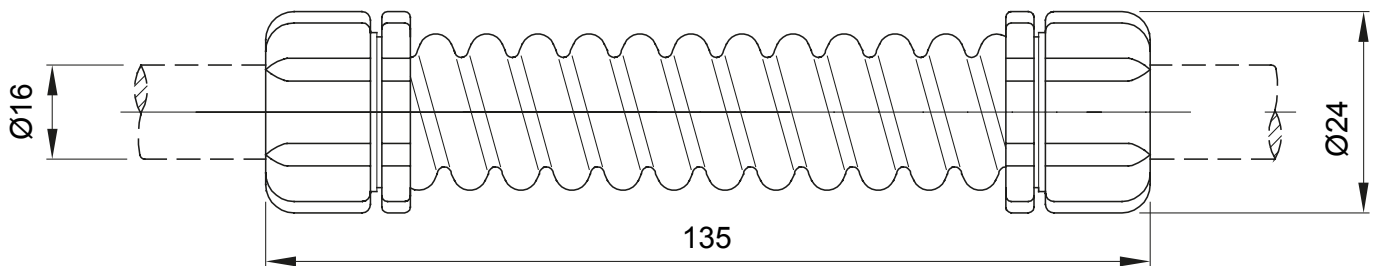

Componenti di percorso per i tubi protettivi rigidi serie RK con gradi di protezione IP40 e IP67.

Colore	Grigio RAL 7035	Grado di protezione	IP44
Lunghezza (mm)	135	Ø esterno (mm)	24
Ø interno (mm)	13	Per tubi Ø esterno (mm)	16
Codice Electrocod	21221		

### DIMENSIONALE