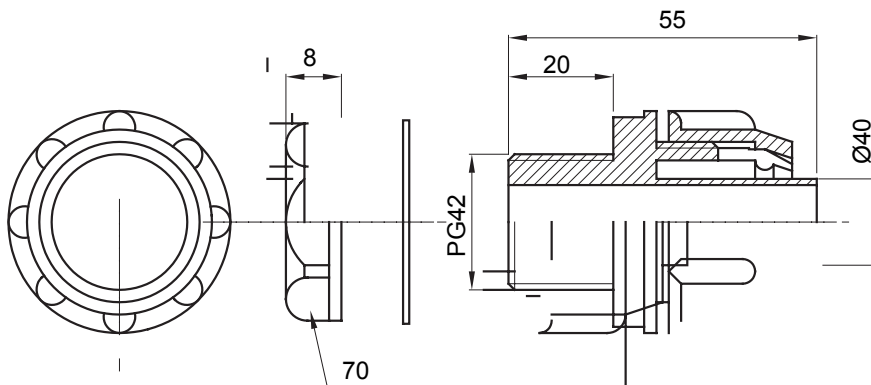

Raccordi guaina dritti o girevoli con grado di protezione IP54.

Colore	Grigio RAL 7035	Grado di protezione	IP54
Passo PG	42	Guaina Ø (mm)	40
Tipo	Fisso	Codice Electrocod	210

### DIMENSIONALE

### SIMBOLOGIA TECNICA