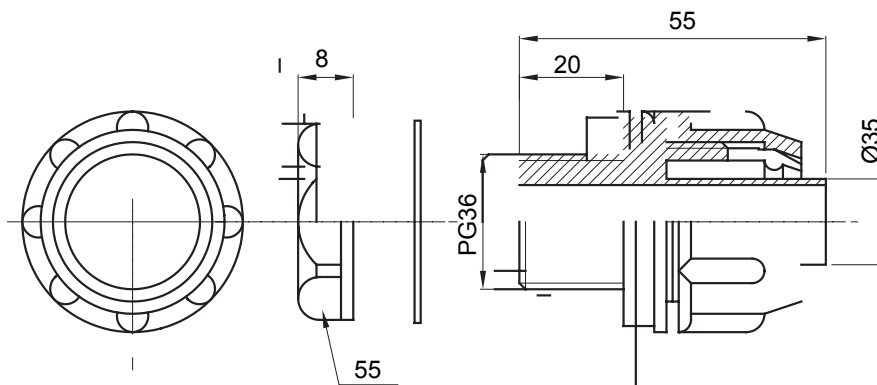

Raccordi guaina diritti o girevoli con grado di protezione IP54.

Colore	Grigio RAL 7035	Grado di protezione	IP54
Passo PG	36	Guaina Ø (mm)	35
Tipo	Fisso	Codice Electrocod	210

DIMENSIONALE

SIMBOLOGIA TECNICA