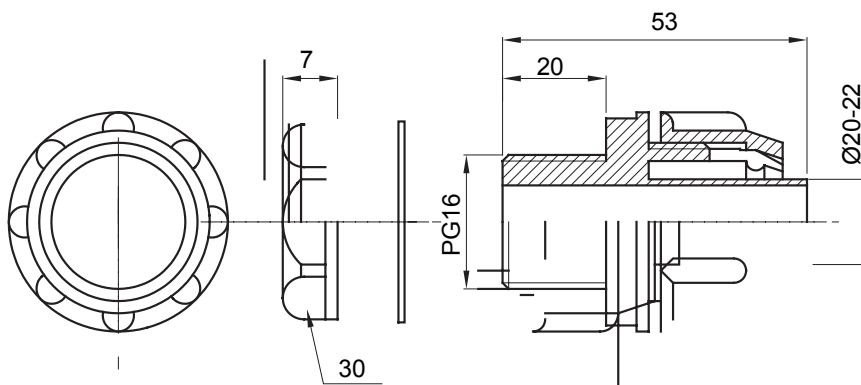

Raccordi guaina diritti o girevoli con grado di protezione IP54.

Colore	Grigio RAL 7035	Grado di protezione	IP54
Passo PG	16	Guaina Ø (mm)	20-22
Tipo	Fisso	Codice Electrocod	210

DIMENSIONALE

SIMBOLOGIA TECNICA