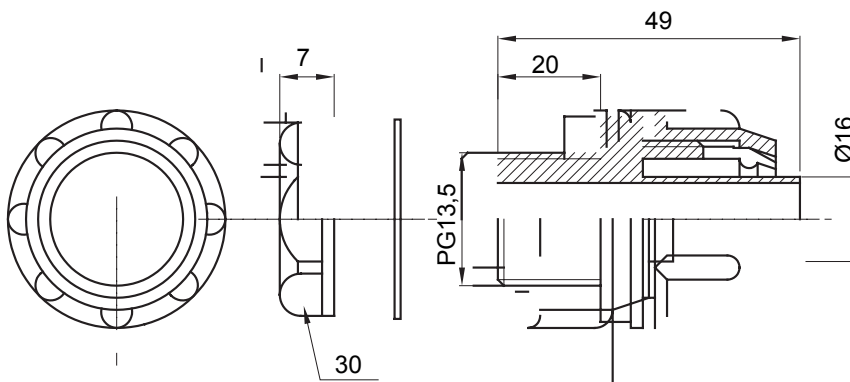

Raccordi guaina diritti o girevoli con grado di protezione IP54.

Colore	Grigio RAL 7035	Grado di protezione	IP54
Passo PG	13.5	Guaina Ø (mm)	16
Tipo	Fisso	Codice Electrocod	210

DIMENSIONALE

SIMBOLOGIA TECNICA