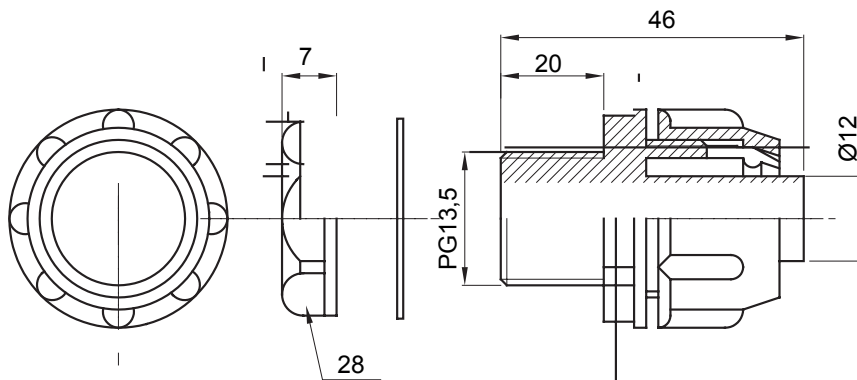

Raccordi guaina diritti o girevoli con grado di protezione IP54.

Colore	Grigio RAL 7035	Grado di protezione	IP54
Passo PG	13.5	Guaina Ø (mm)	12
Tipo	Fisso	Codice Electrocod	210

DIMENSIONALE

SIMBOLOGIA TECNICA