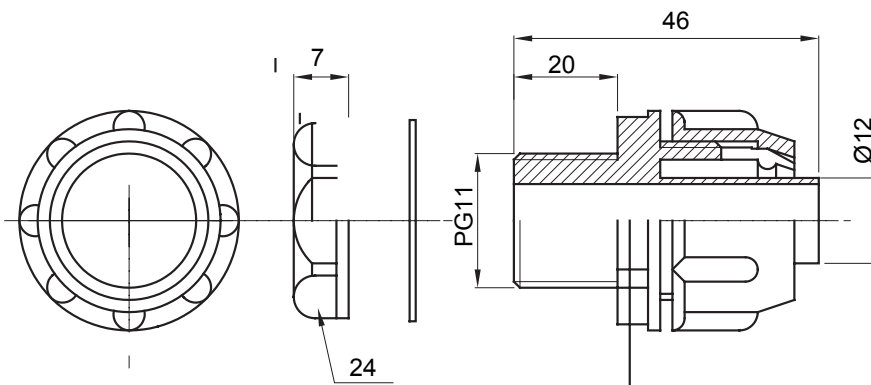

Raccordi guaina diritti o girevoli con grado di protezione IP54.

| | | | |
|----------|-----------------|---------------------|------|
| Colore | Grigio RAL 7035 | Grado di protezione | IP54 |
| Passo PG | 11 | Guaina Ø (mm) | 12 |
| Tipo | Fisso | Codice Electrocod | 210 |

DIMENSIONALE

SIMBOLOGIA TECNICA

IP

IP54

MARCHI/APPROVAZIONI