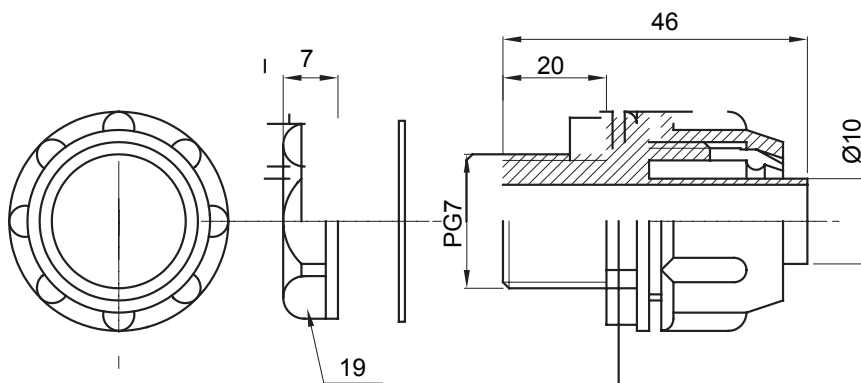

Raccordi guaina dritti o girevoli con grado di protezione IP54.

Colore	Grigio RAL 7035	Grado di protezione	IP54
Passo PG	7	Guaina Ø (mm)	10
Tipo	Fisso	Codice Electrocod	210

DIMENSIONALE

SIMBOLOGIA TECNICA