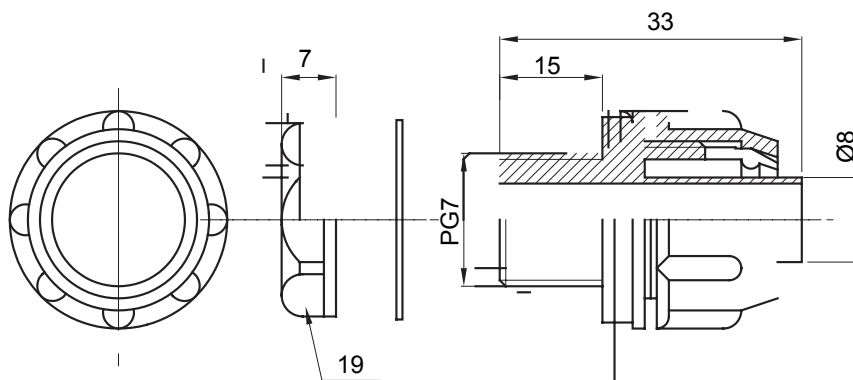

Raccordi guaina diritti o girevoli con grado di protezione IP54.

Colore	Grigio RAL 7035	Grado di protezione	IP54
Passo PG	7	Guaina Ø (mm)	8
Tipo	Fisso	Codice Electrocod	210

DIMENSIONALE

SIMBOLOGIA TECNICA