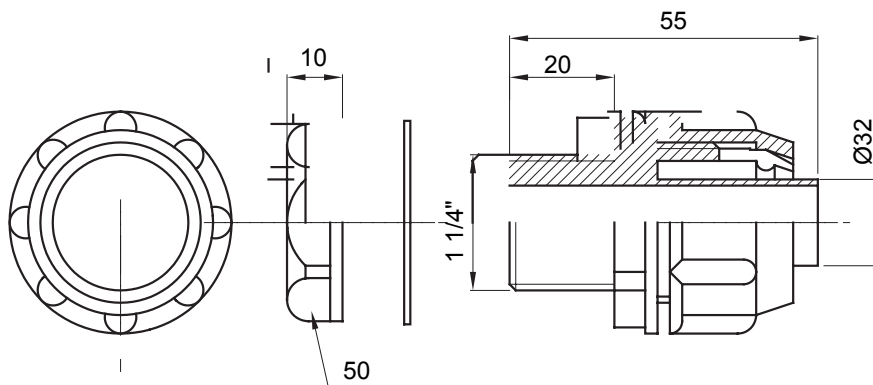

Raccordi guaina diritti o girevoli con grado di protezione IP54.

|           |                 |                     |      |
|-----------|-----------------|---------------------|------|
| Colore    | Grigio RAL 7035 | Grado di protezione | IP54 |
| Passo GAS | 1 1/4"          | Guaina Ø (mm)       | 32   |
| Tipo      | Fisso           | Codice Electrocod   | 210  |

### DIMENSIONALE

### SIMBOLOGIA TECNICA