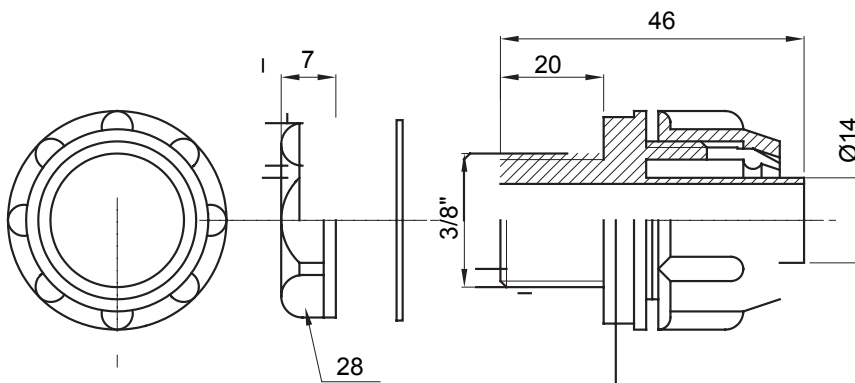

Raccordi guaina dritti o girevoli con grado di protezione IP54.

Colore	Grigio RAL 7035	Grado di protezione	IP54
Passo GAS	1/2"	Guaina Ø (mm)	14
Tipo	Fisso	Codice Electrocod	210

DIMENSIONALE

SIMBOLOGIA TECNICA